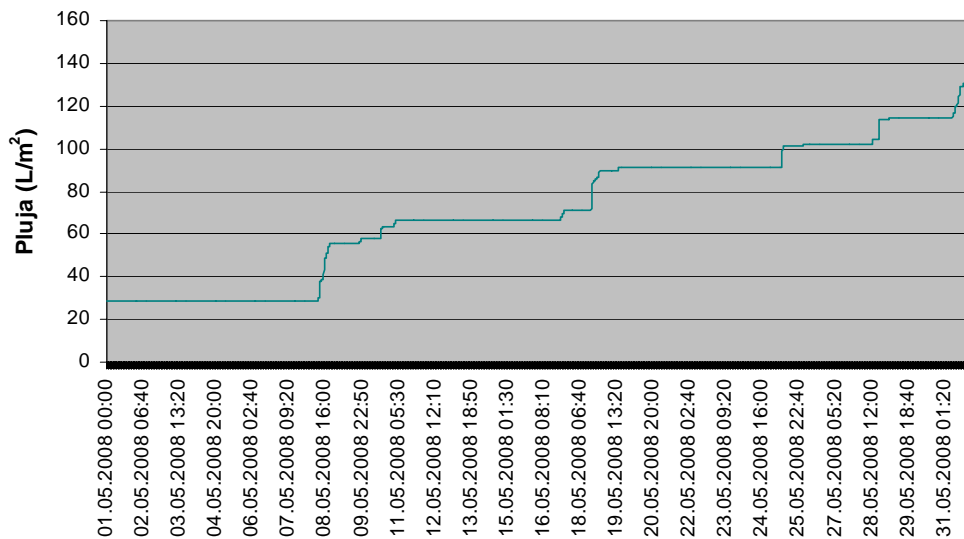

Evolució diària de la temperatura (Maig 08)

Evolució diària del vent (Maig 08)

Evolució diària de la pluja (Maig 08)

Temperatures del mes:

Màxima	Mitjana	Mínima
30.4 °C	17.1 °C	8.5 °C

Vent del mes:

Màxim	Mitjana
51.8 km/h	4.4 km/h

Pluja en el mes:

Màxima en 24 h	Total del mes	Total anual
26.5 L/m ²	107.2 L/m ²	135.6 L/m ²