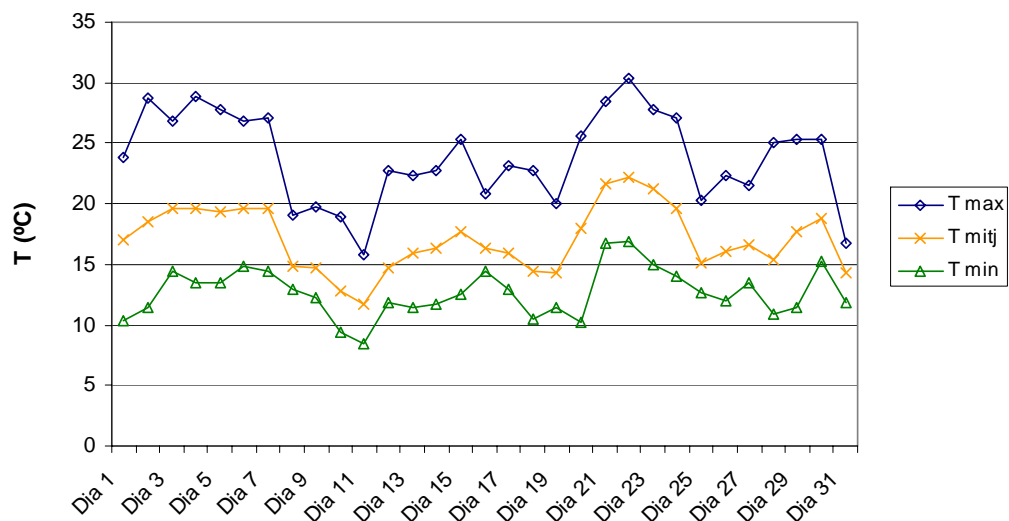

Evolució diària de la temperatura (Maig 08)

Evolució diària del vent (Maig 08)

Evolució diària de la pluja (Maig 08)

Temperatures del mes:

Màxima	Mitjana	Mínima
30.4 °C	17.1 °C	8.5 °C

Vent del mes:

Màxim	Mitjana
51.8 km/h	4.4 km/h

Pluja en el mes:

Màxima en 24 h	Total del mes	Total anual
26.5 L/m ²	107.2 L/m ²	135.6 L/m ²