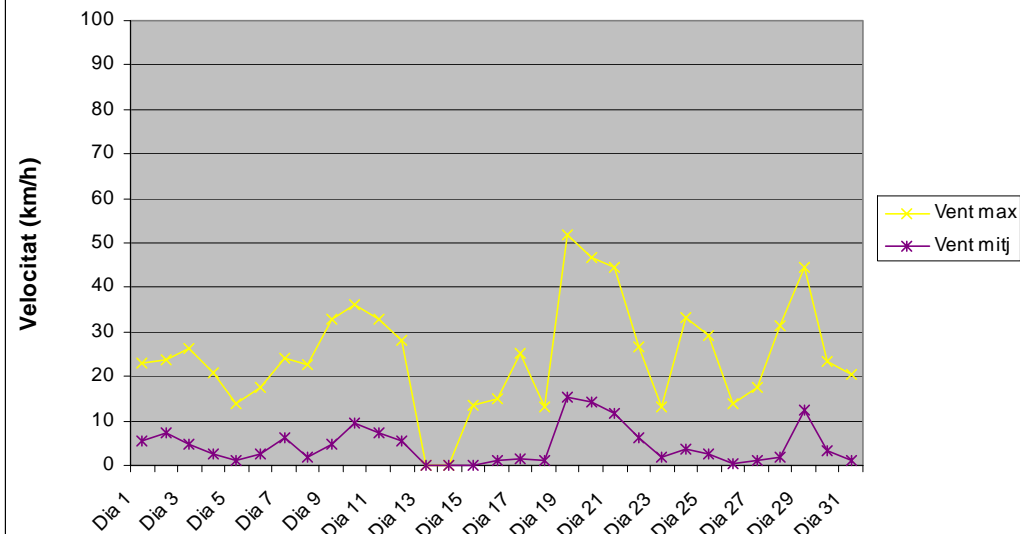

Evolució diària de la temperatura (Maig 08)

Evolució diària del vent (Maig 08)

Evolució diària de la pluja (Maig 08)

Temperatures del mes:

Màxima	Mitjana	Mínima
30.4 °C	17.1 °C	8.5 °C

Vent del mes:

Màxim	Mitjana
51.8 km/h	4.4 km/h

Pluja en el mes:

Màxima en 24 h	Total del mes	Total anual
26.5 L/m ²	107.2 L/m ²	135.6 L/m ²