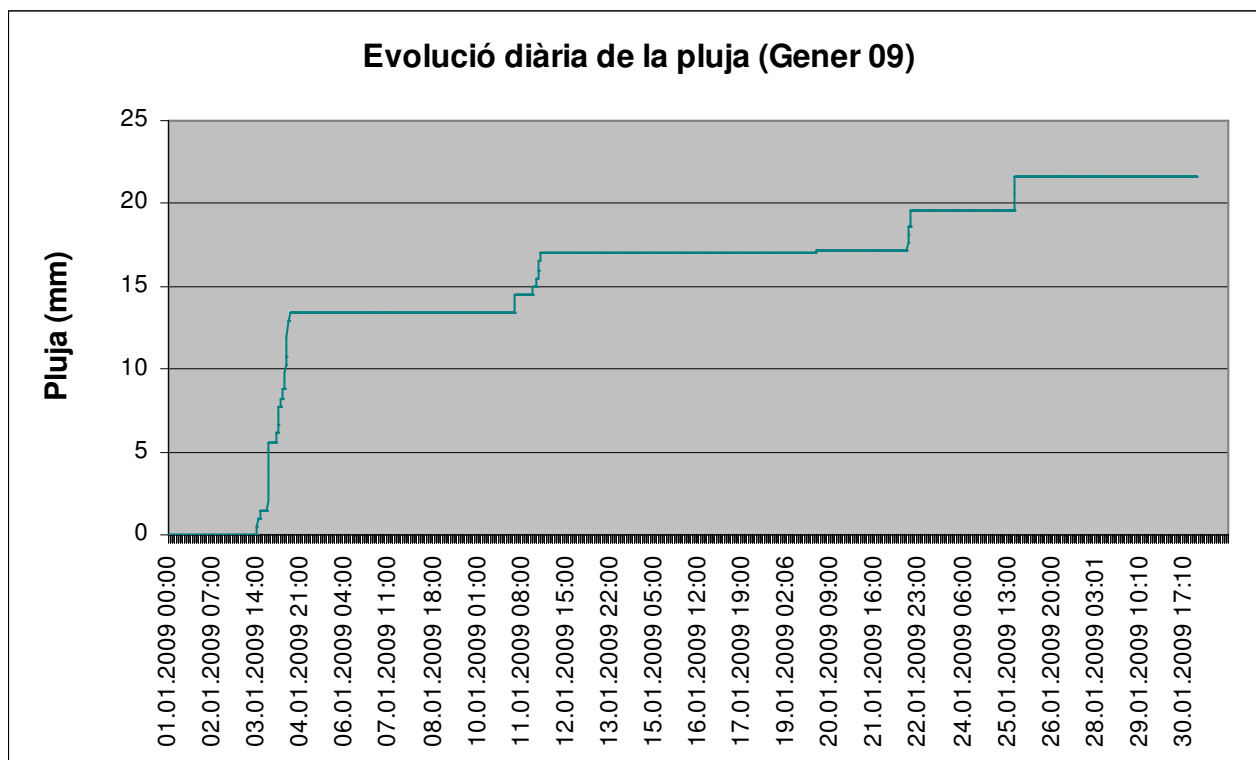

TEMPERATURA I VENT

PLUJA

RESUM DEL MES

Temperatures del mes:

Màxima	Mitjana	Mínima
22.5 °C	9.6 °C	0.5 °C

Vent del mes:

Màxim	Mitjana
118.1 km/h	14.1 km/h

Pluja en el mes:

Màxima en 24 h	Total del mes	Total anual
13.4 L/m ²	21.6 L/m ²	21.6 L/m ²