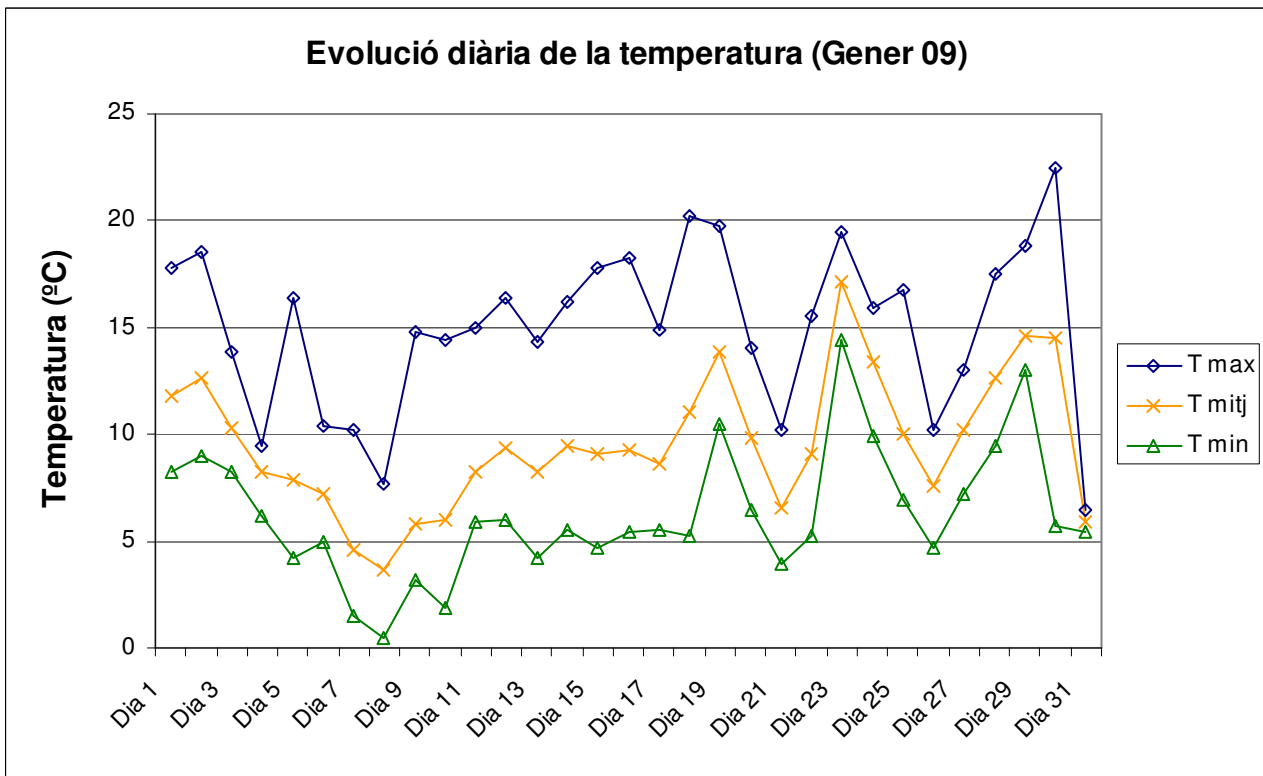

TEMPERATURA I VENT

PLUJA

RESUM DEL MES

Temperatures del mes:

Màxima	Mitjana	Mínima
22.5 °C	9.6 °C	0.5 °C

Vent del mes:

Màxim	Mitjana
118.1 km/h	14.1 km/h

Pluja en el mes:

Màxima en 24 h	Total del mes	Total anual
13.4 L/m ²	21.6 L/m ²	21.6 L/m ²