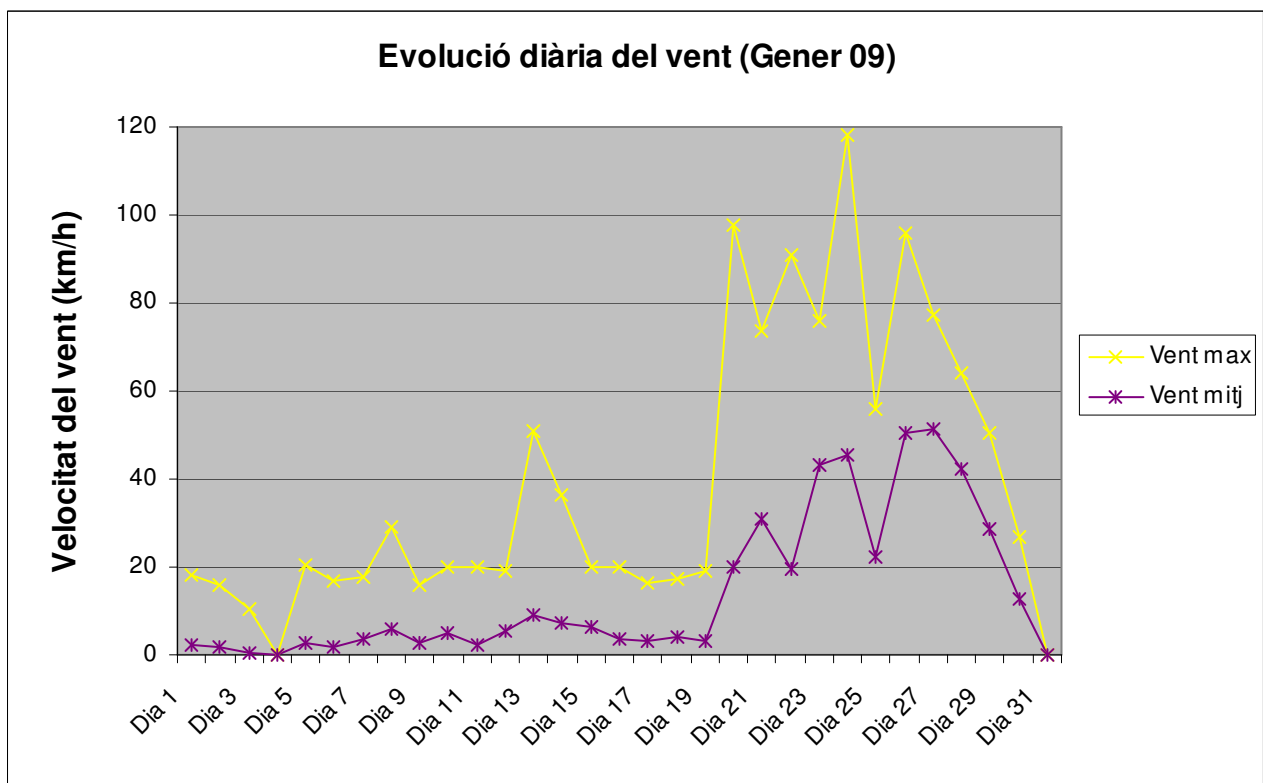

TEMPERATURA I VENT

PLUJA

RESUM DEL MES

Temperatures del mes:

Màxima	Mitjana	Mínima
22.5 °C	9.6 °C	0.5 °C

Vent del mes:

Màxim	Mitjana
118.1 km/h	14.1 km/h

Pluja en el mes:

Màxima en 24 h	Total del mes	Total anual
13.4 L/m ²	21.6 L/m ²	21.6 L/m ²