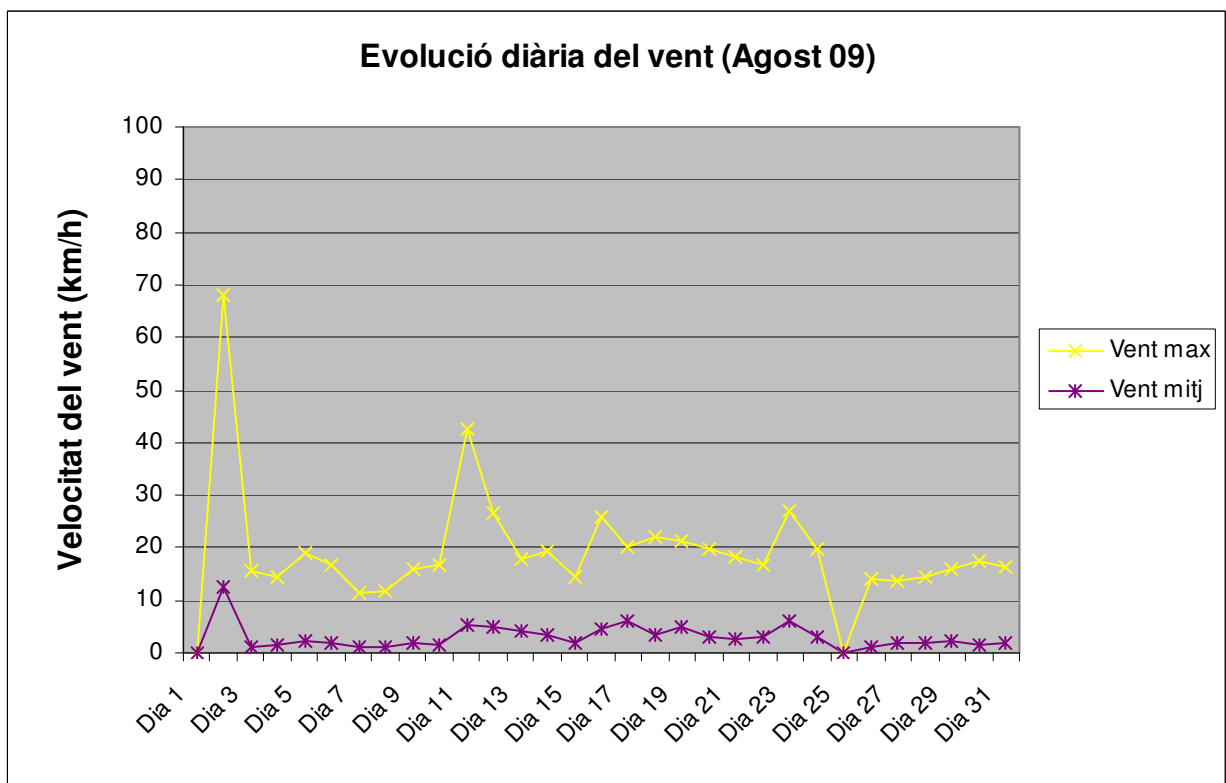

# TEMPERATURA I VENT

### **Pluja durant el mes:**

Màxima en 24 h	Total del mes	Total anual
1.0 L/m <sup>2</sup>	1.0 L/m <sup>2</sup>	181.2 L/m <sup>2</sup>