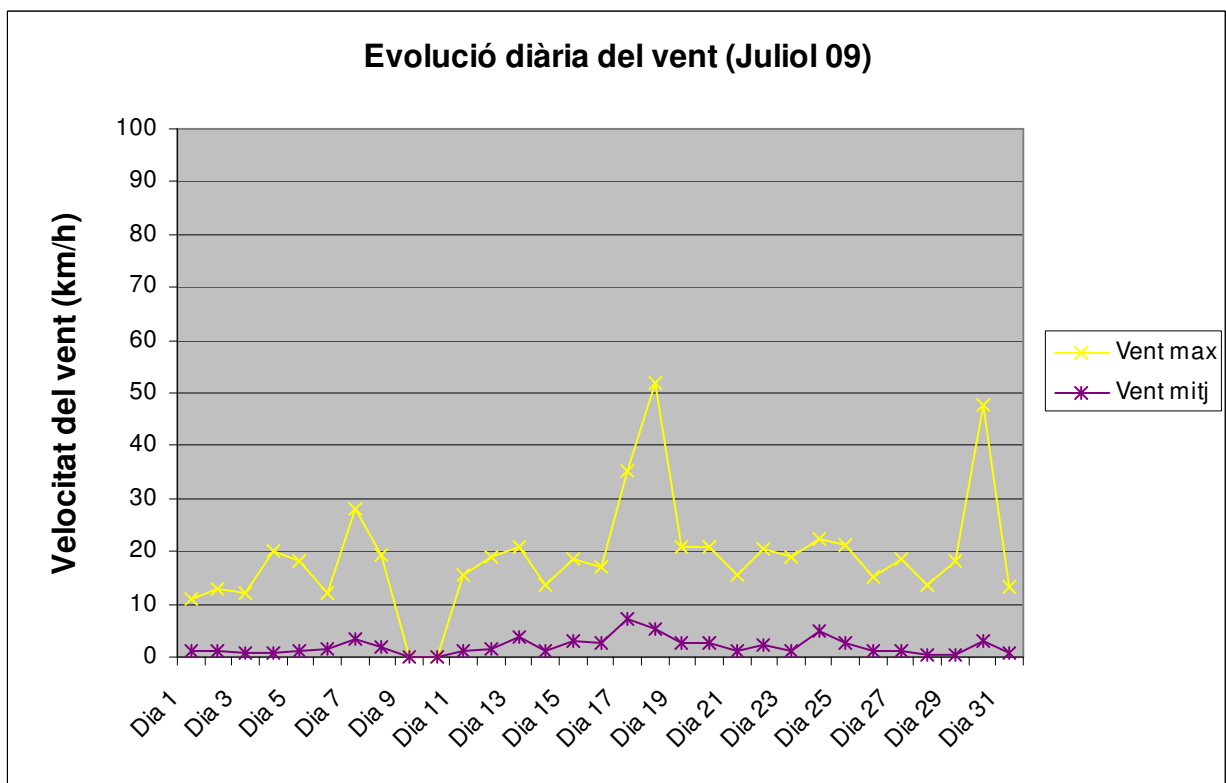

TEMPERATURA I VENT