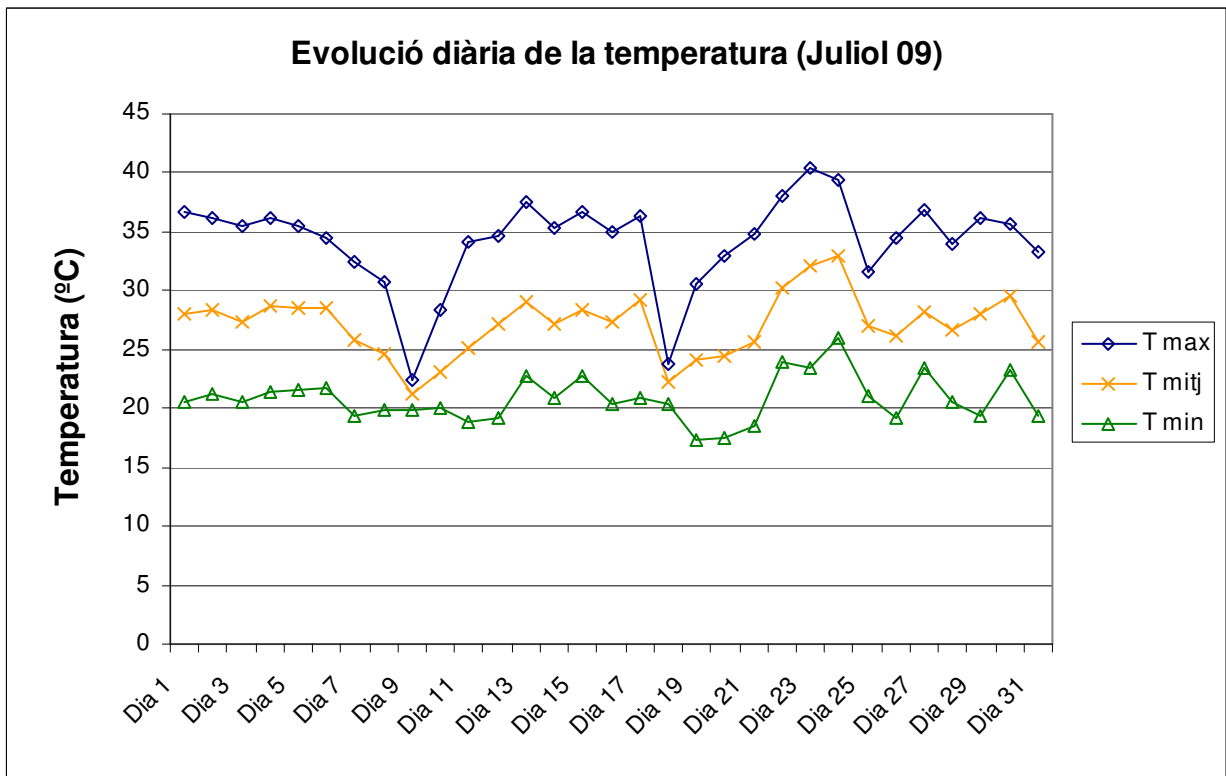

TEMPERATURA I VENT