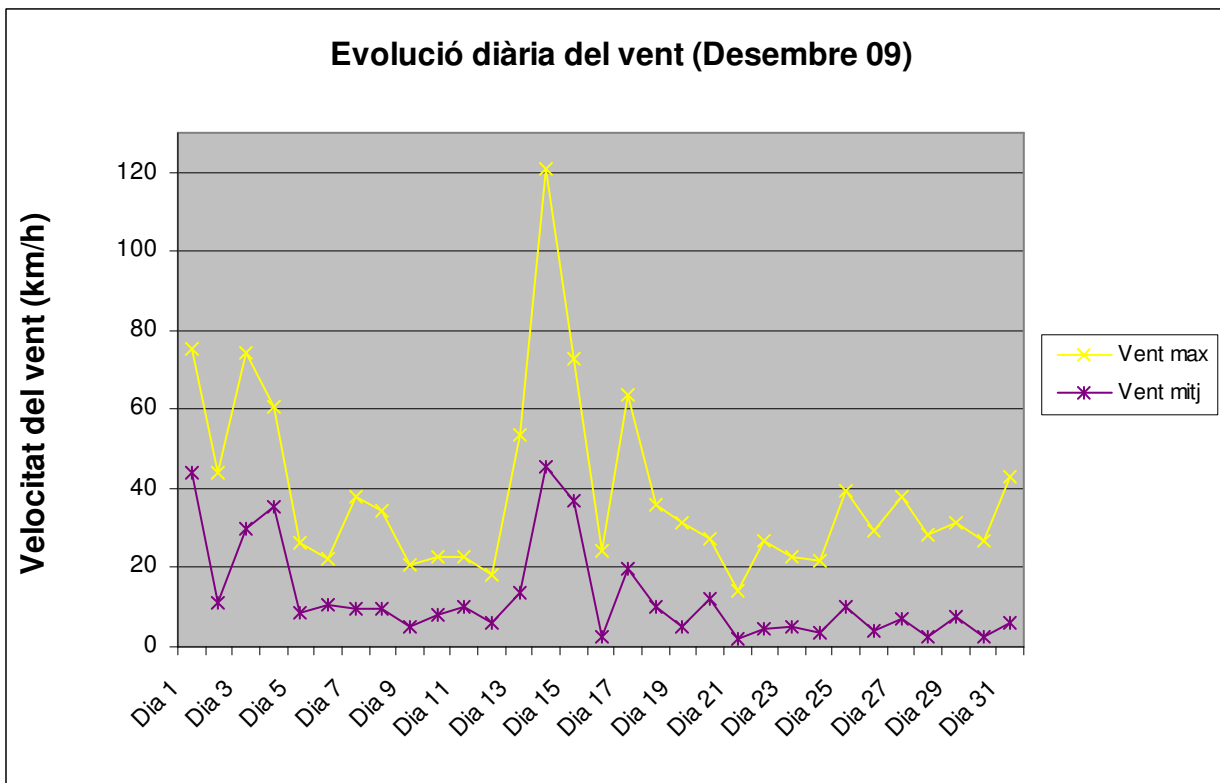

TEMPERATURA I VENT

PLUJA

RESUM DEL MES

Temperatures del mes:

Màxima	Mitjana	Mínima
25.0 °C	11.9 °C	0.4 °C

Vent del mes:

Màxim	Mitjana
120.9 km/h	12.6 km/h

Pluja durant el mes:

Màxima en 24 h	Total del mes	Total anual
42.6 L/m ²	77.1 L/m ²	476.9 L/m ²