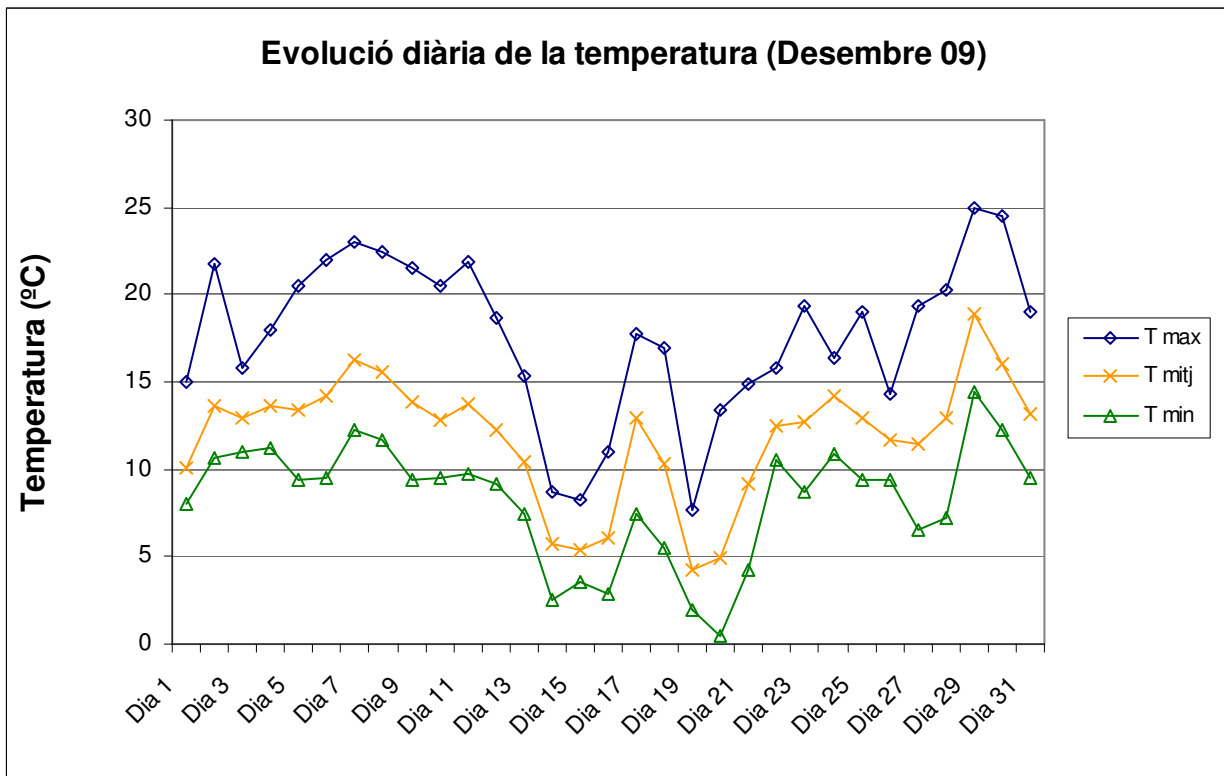

TEMPERATURA I VENT

PLUJA

RESUM DEL MES

Temperatures del mes:

Màxima	Mitjana	Mínima
25.0 °C	11.9 °C	0.4 °C

Vent del mes:

Màxim	Mitjana
120.9 km/h	12.6 km/h

Pluja durant el mes:

Màxima en 24 h	Total del mes	Total anual
42.6 L/m ²	77.1 L/m ²	476.9 L/m ²