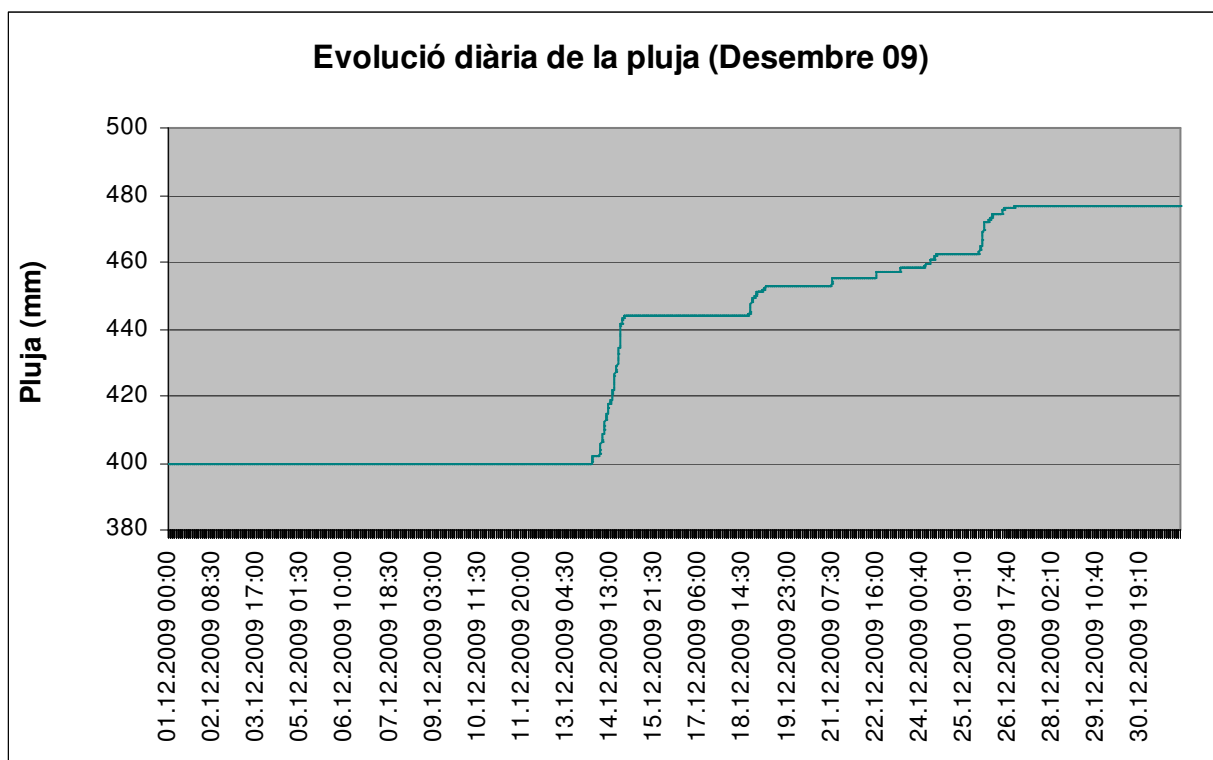

TEMPERATURA I VENT

PLUJA

RESUM DEL MES

Temperatures del mes:

Màxima	Mitjana	Mínima
25.0 °C	11.9 °C	0.4 °C

Vent del mes:

Màxim	Mitjana
120.9 km/h	12.6 km/h

Pluja durant el mes:

Màxima en 24 h	Total del mes	Total anual
42.6 L/m ²	77.1 L/m ²	476.9 L/m ²